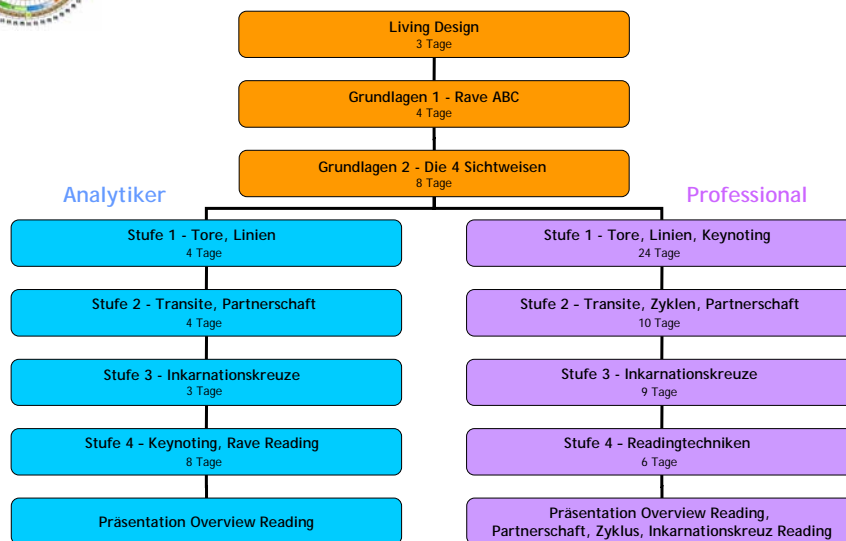

## Die Basisausbildung

### Grundlagen 1 - Rave ABC - Der erste Überblick

- ▽ Die Synthese
- ▽ Kalkulation
- ▽ Bewusst / Unbewusst
- ▽ Schaltkreisgruppen
- ▽ Schaltkreise
- ▽ Hexagramm Struktur
- ▽ 4 Tage, 500,-

### Grundlagen 2 - Die 4 Sichtweisen - Der Überblick im Detail

- ▽ Zentren
- ▽ Selbst / Nicht-Selbst
- ▽ Definition
- ▽ Autorität
- ▽ Spaltungen
- ▽ Winkel
- ▽ Profile
- ▽ 8 Tage, 1.000,-

# Die Ausbildungsstruktur