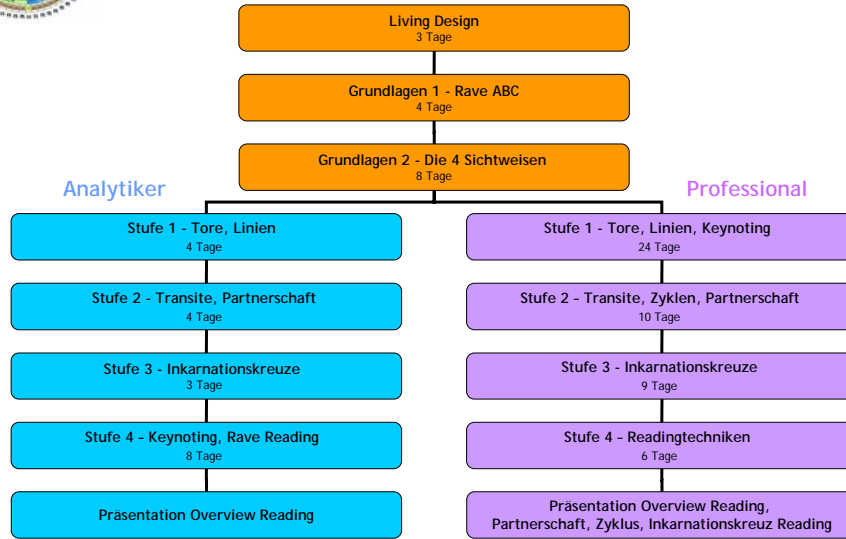

# Die Ausbildungsstruktur

Dr. Andrea Reiki-Wolf  
Ra Uru Hu Körpergrafik

1

# Die Ausbildungsstruktur

Time Table der 3,5 Jahre der Professional Ausbildung

|              | Stufe                  | Zeitstruktur                  |         |
|--------------|------------------------|-------------------------------|---------|
| Grundlagen   | Rave ABC               | 4 Tage                        | 1. Jahr |
|              |                        | 3 Monate Verarbeitungszeit    |         |
|              | Die 4 Sichtweisen      | 8 Tage                        |         |
|              |                        | 3 Monate Verarbeitungszeit    |         |
| Professional | Professional Level I   | 24 Tage                       | 2.      |
|              |                        | 2 Monate Verarbeitungszeit    | 3. Jahr |
|              | Professional Level II  | 10 Tage                       |         |
|              |                        | 2 Monate Verarbeitungszeit    |         |
|              | Professional Level III | 9 Tage                        |         |
|              | Professional Level IV  | 6 Tage - 6 Monate (Mentoring) |         |

# Die Ausbildungsstruktur